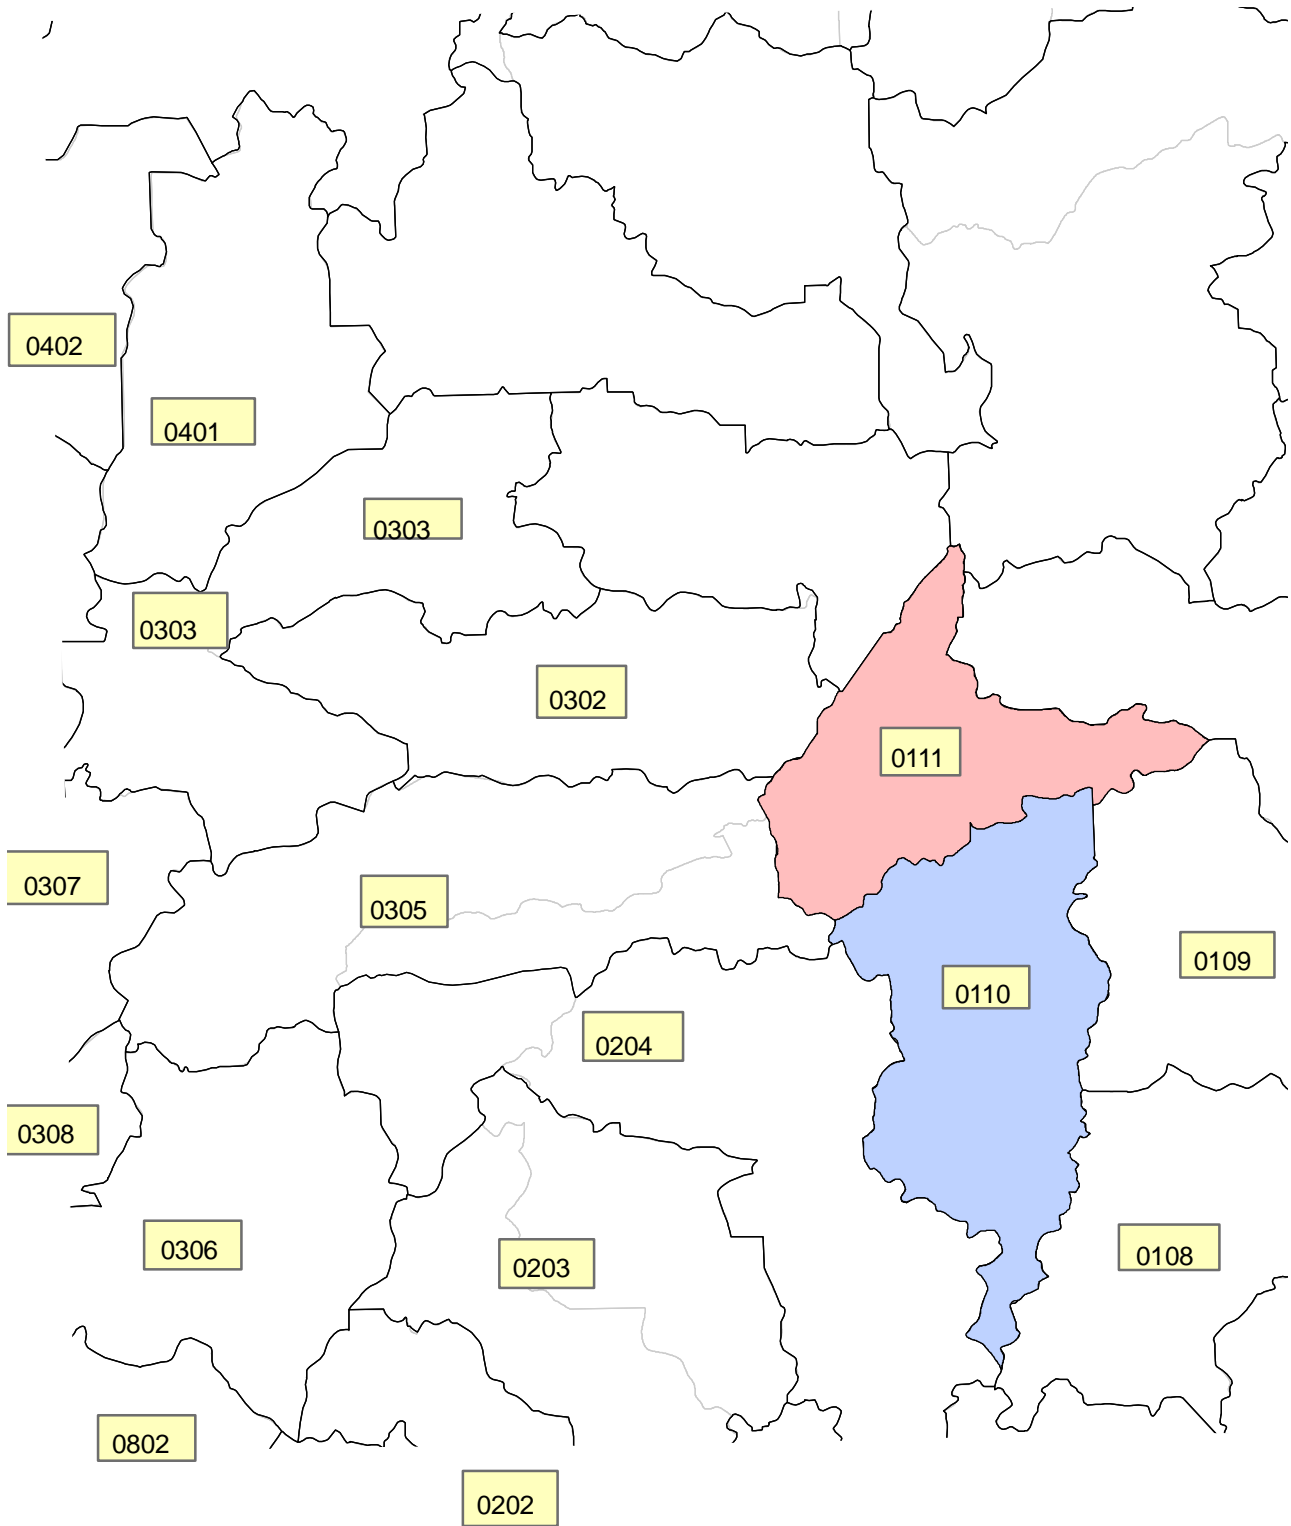

# Delaware County 12 Digit HUCs

## 14 Vs. 12 Digit HUCs

-  Truitt Ditch/05120201010120
-  Muncie Ditch/05120201010130
-  IDEM.HUC12\_2008\_NRCS\_IN
-  IDEM.HUC14\_NRCS\_USDA\_IN